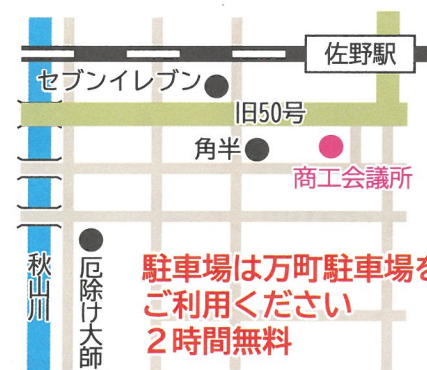

物販

Petite chaton
Handmadesakura
フェイクフードあすか

Gloire fille
Photo amuse
メナード化粧品
植上町代行店
茶道裏千家永井教室

体験

MAP

● 厄除け大師
● 角半 ● 旧50号
● 商工会議所
● 佐野駅
● セブンイレブン

駐車場は万町駐車場を
ご利用ください
2時間無料

coco_sucreglace