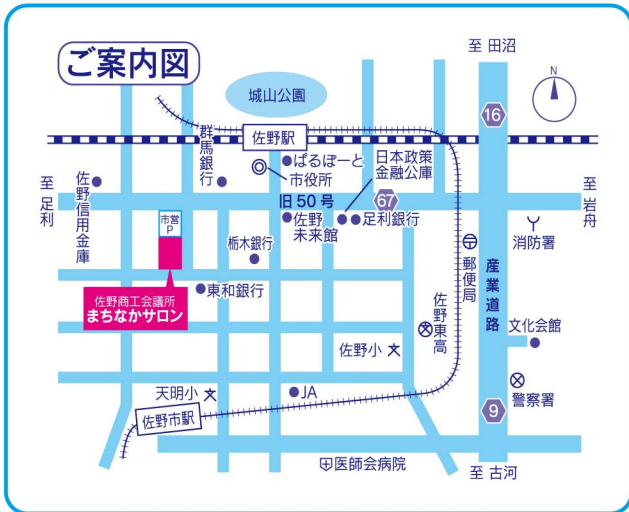

2024年10～12月期 (第61回)

予約の電話が繋がらない…。
そんなお客様の声にこたえて、
①または②の方法でお申込ください。

① 当所窓口先行受付

10月5日(土)・6日(日)
午前10時～午後5時
♡おすすめです。

② 電話予約受付

10月7日(月)
午前10時より
※10/5～10/6の間、電話での
ご予約はできません。

1 ~最高の体調と美肌へ導く~ 腸活食養セミナー

最近話題の腸活ですが、人の顔が違うように腸内環境も人それぞれ。貴方の体を最大限に生かす食養法をアロマ香る教室で楽しく学んで美肌を目指しませんか？
食事を変えるだけで、あなたの未来は、劇的に変わる！

繋ぐ相続サロン®ラクレア 代表
大谷 香也子

①10月16日(水) 10:00～12:00
②10月16日(水) 13:30～15:20

[定員]各2名 ※講座内容は同じです。[受講料]各1,100円 [教材費]無料

3 眉の描き方講座 [shuueamura取扱店]

幅広い世代に人気のメイクアップブランドshuueamuraを使った眉レッスン。眉のカウンセリング付。

※大きめの卓上タイプの鏡をご持参ください。
※眉は描かずにご参加ください。